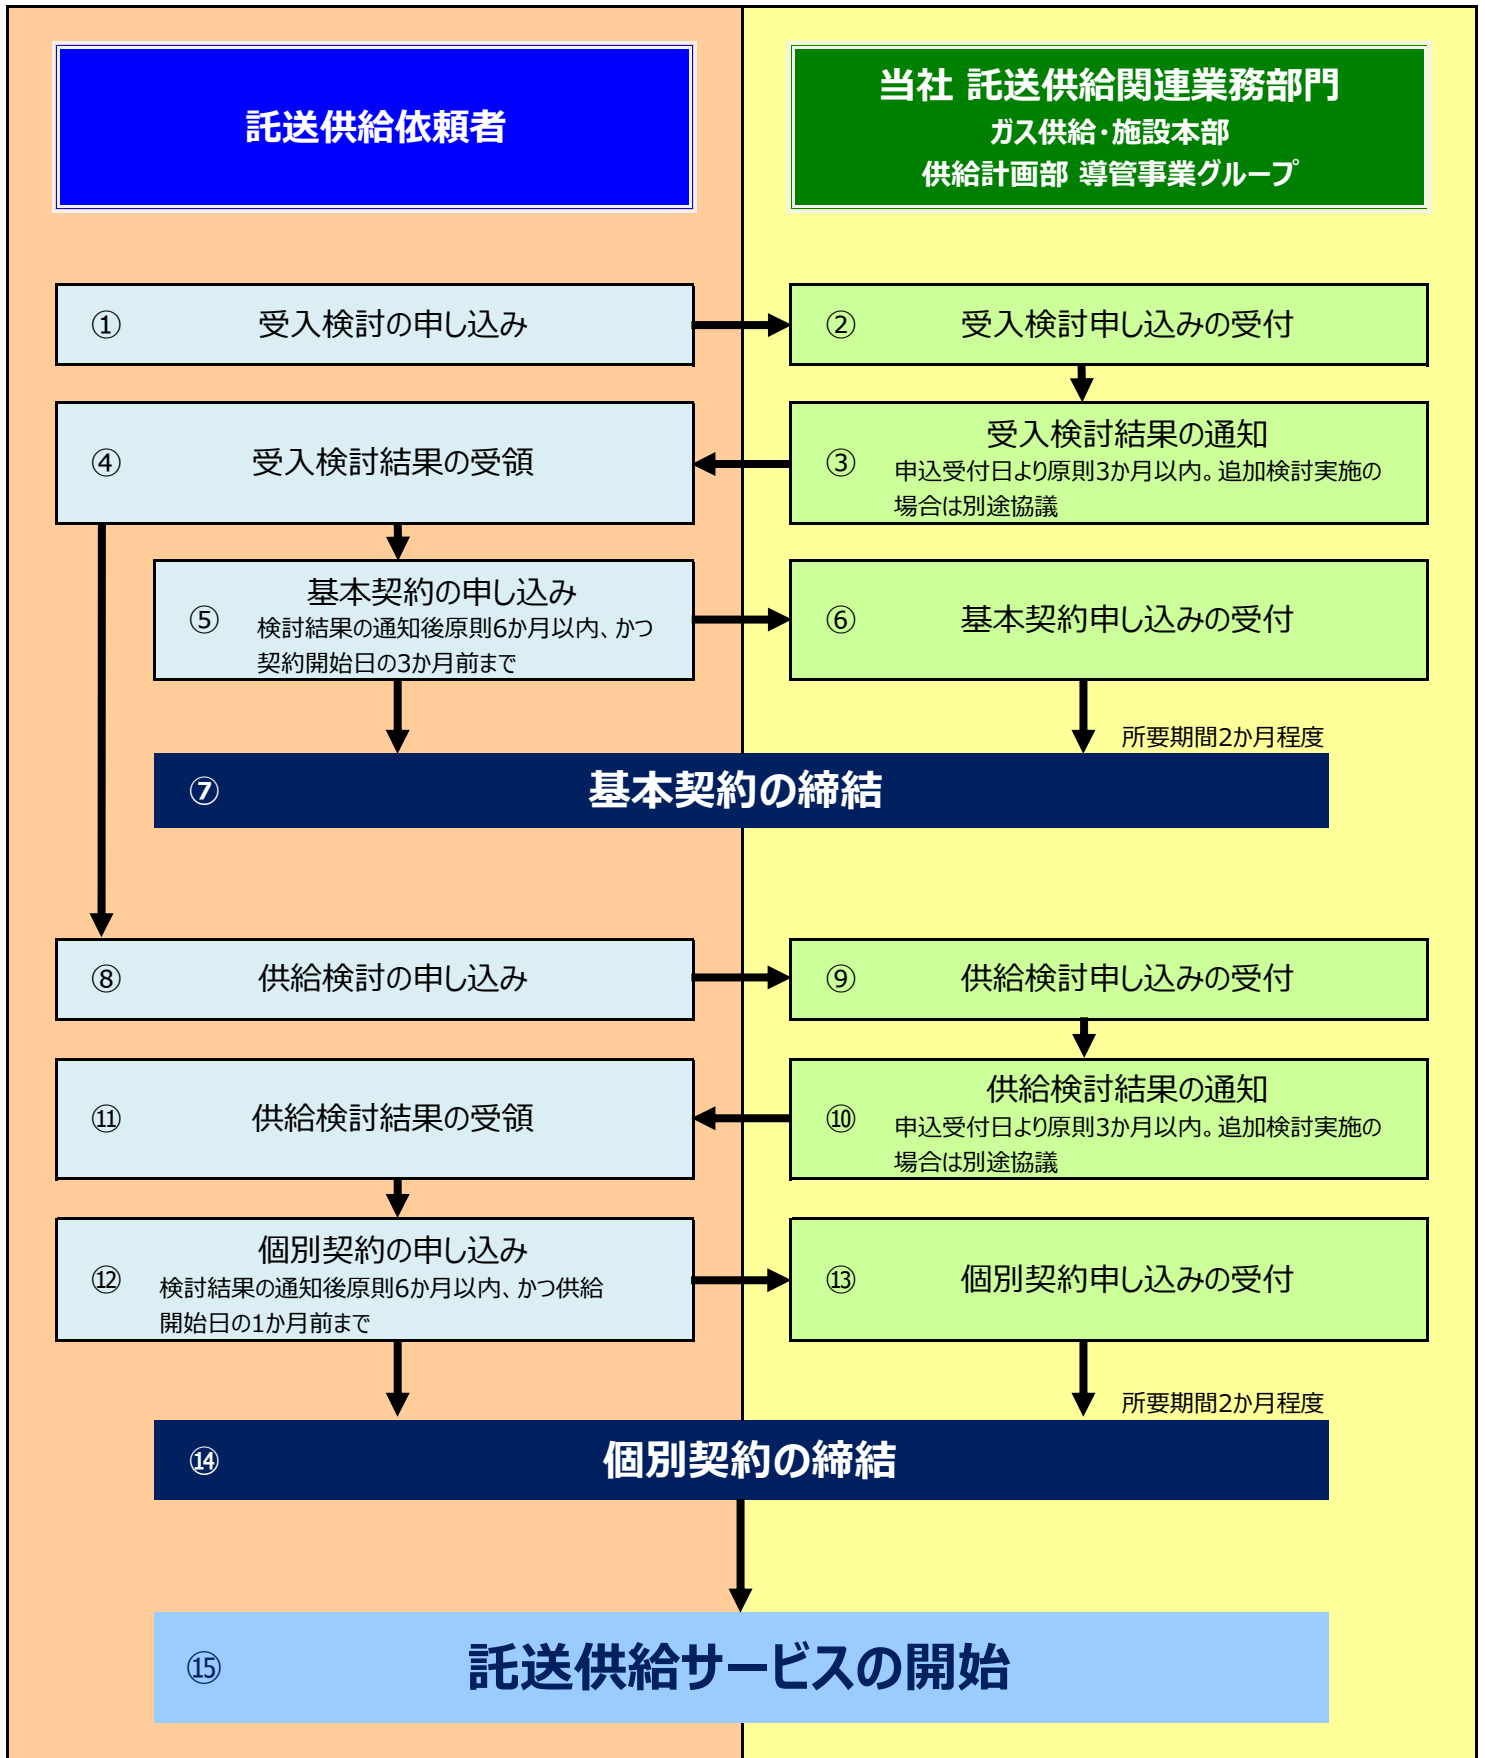

**託送供給サービス開始までのフロー**  
当社導管が既に接続されている場合

※基本的な流れを記載しており、前後する場合があります。詳細については、別途協議させていただきます。  
託送供給サービスに関するお申し込み、お問い合わせは下記窓口にて承ります。  
石油資源開発株式会社 ガス供給・施設本部 供給計画部 導管事業グループ  
TEL 03-6268-7060

# 託送供給サービス開始までのフロー

当社導管が接続されていない場合

※基本的な流れを記載しており、前後する場合があります。詳細については、別途協議させていただきます。  
 託送供給サービスに関するお申し込み、お問い合わせは下記窓口にて承ります。  
 石油資源開発株式会社 ガス供給・施設本部 供給計画部 導管事業グループ  
 TEL 03-6268-7060