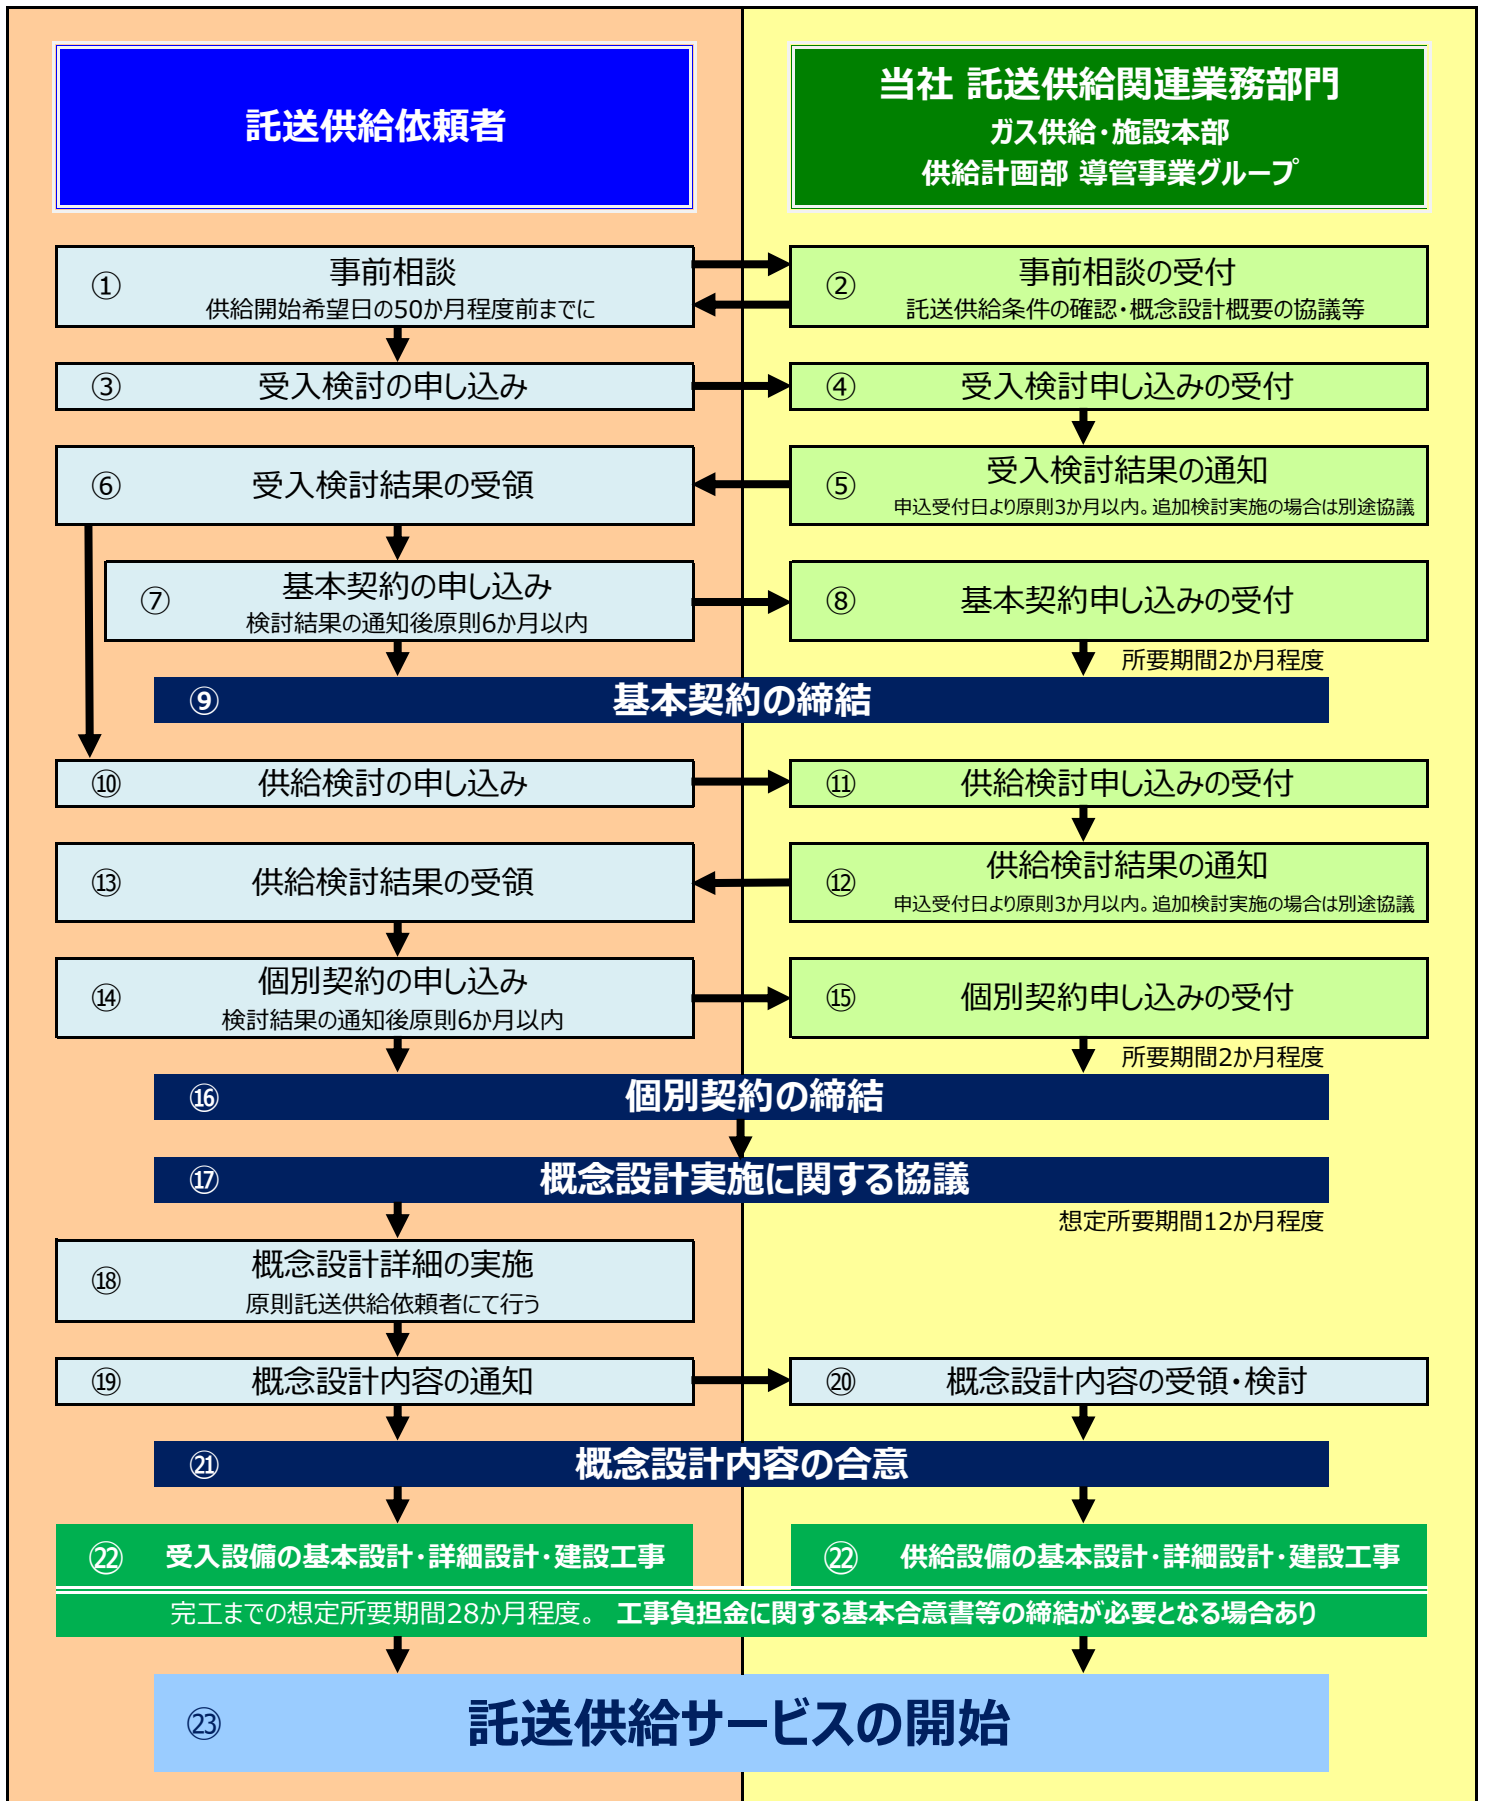

**託送供給サービス開始までのフロー**  
当社導管が既に接続されている場合

※基本的な流れを記載しており、前後する場合があります。詳細については、別途協議させていただきます。  
託送供給サービスに関するお申し込み、お問い合わせは下記窓口にて承ります。  
石油資源開発株式会社 ガス供給・施設本部 供給計画部 導管事業グループ  
TEL 03-6268-7060

# 託送供給サービス開始までのフロー

当社導管が接続されていない場合

※基本的な流れを記載しており、前後する場合があります。詳細については、別途協議させていただきます。  
 託送供給サービスに関するお申し込み、お問い合わせは下記窓口にて承ります。  
 石油資源開発株式会社 ガス供給・施設本部 供給計画部 導管事業グループ  
 TEL 03-6268-7060